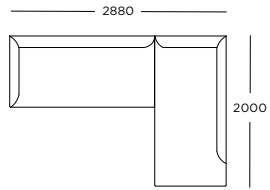

**Module 19**

2 seater, terminal left arm - long*

**Module 20**

2 seater, terminal right arm - long*

**Module 21**

Corner*

**Module 22**

Centre*

**Module 23**

Stool

Seat height: 420 mm

* Back cushions are not included

Blade / Module overview

Configuration 1

Modules 9 + 20

Configuration 2