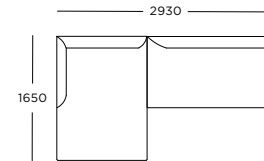

**Module 23**

Stool

Seat height: 420 mm

* Back cushions are not included

Blade / Module overview

Configuration 1

Modules 9 + 20

Configuration 2

Modules 9 + 17

Configuration 3

Modules 9 + 21 + 12

Configuration 4

Modules 15 + 12

Configuration 5

Modules 15 + 22 + 23

Configuration 6