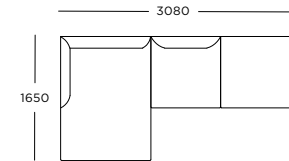

**Module 23**

Stool

Seat height: 420 mm

* Back cushions are not included

Blade / Module overview

Configuration 1

Modules 9 + 20

Configuration 2

Modules 9 + 17

Configuration 3

Modules 9 + 21 + 12

Configuration 4

Modules 15 + 12

Configuration 5

Modules 15 + 22 + 23

Configuration 6