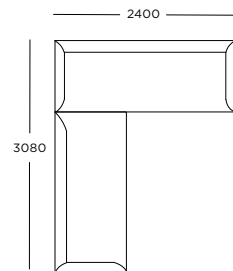

Configuration 7

Modules 1 + 7