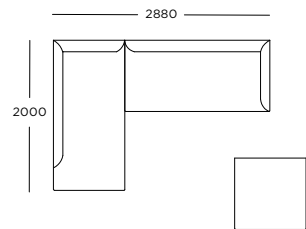

Configuration 6

Modules 19 + 10 + 23